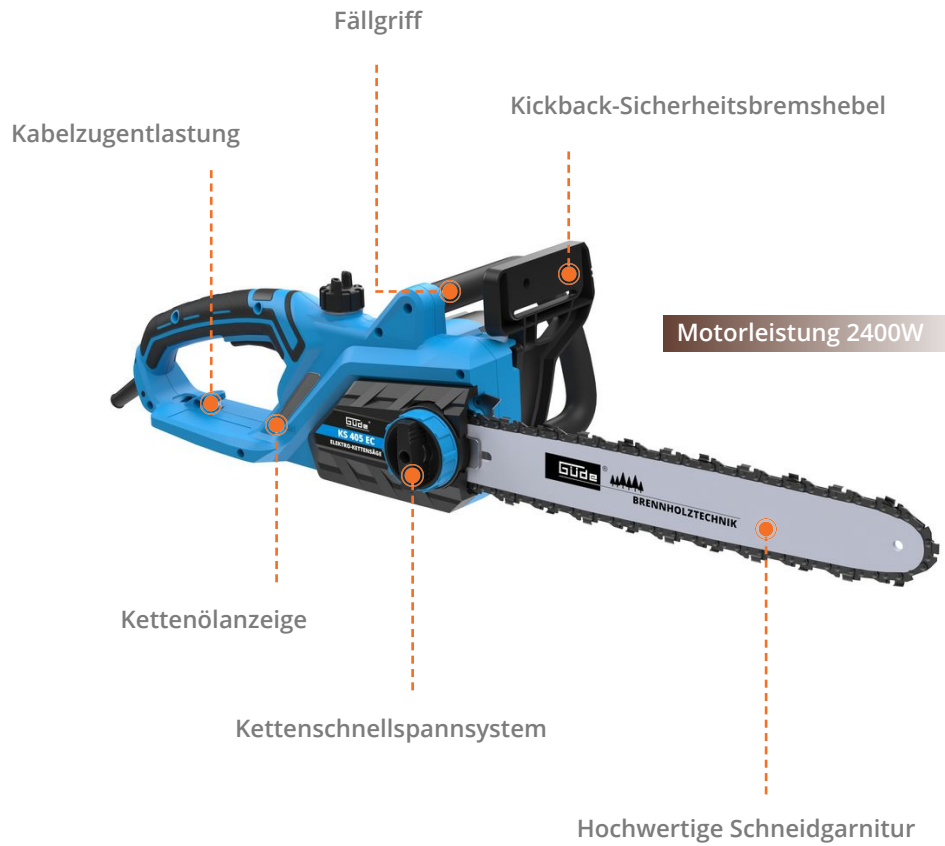

Güde®

**BRENNHOLZ
IBEARBEITUNG**

Elektro-Kettensäge KS 405 EC

Art.-Nr.: 95033

GTIN-Code: 4015671571915

Leichte und handliche Elektrokettensäge für einfaches Arbeiten im Garten oder mit Brennholz.

- hochwertige Güde - Schneidgar nitur
- Kettenschnellspannsystem
- Öltankanzeige
- Stammhaltekralle aus Metall
- Kabelzugentlastung
- Fällgriff
- Überlastschalter
- Schwert- & Kettenschutz

- Optionales Zubehör:
- 94884 "Oregon-Ersatzkette 57/1,3/3/8""
- 95021 "Güde Universal-Ersatzkette GEK 57/1,3/3/8"
- 94885 Oregon Ersatzschwert 400 mm

**BRENNHOLZ
IBEARBEITUNG**

Technische Daten	
Netzspannung	230 V
Frequenz	50 Hz
Schutzklasse	II
Schutzart (IP)	X0
Motorleistung (P1)	2400 W
Motordrehzahl	7000 1/min
Kettenbremse	ja
Schnittlänge	385 mm
Länge des Schwertes	460 mm
max. Kettengeschwindigkeit	13 m/s

56 Stk.

L 495 x B 405 x H 215 mm (VE 2)

L 490 x B 210 x H 280 mm (VE 1)

netto / brutto: 4,6 kg / 6,3 kg