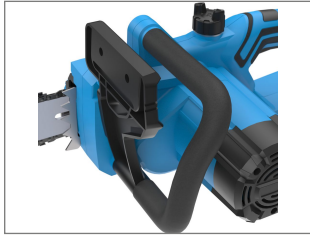

Güde®

**BRENNHOLZ
IBEARBEITUNG**

Elektro-Kettensäge KS 405 EC

Art.-Nr.: 95033

GTIN-Code: 4015671571915

Leichte und handliche Elektrokettensäge für einfaches Arbeiten im Garten oder mit Brennholz.

- hochwertige Güde - Schneidgar nitur
- Kettenschnellspannsystem
- Öltankanzeige
- Stammhaltekralle aus Metall
- Kabelzugentlastung
- Fällgriff
- Überlastschalter
- Schwert- & Kettenschutz

- Optionales Zubehör:
- 94884 "Oregon-Ersatzkette 57/1,3/3/8""
- 95021 "Güde Universal-Ersatzkette GEK 57/1,3/3/8"
- 94885 Oregon Ersatzschwert 400 mm

**BRENNHOLZ
IBEARBEITUNG**

Technische Daten	
Netzspannung	230 V
Frequenz	50 Hz
Schutzklasse	II
Schutzart (IP)	X0
Motorleistung (P1)	2400 W
Motordrehzahl	7000 1/min
Kettenbremse	ja
Schnittlänge	385 mm
Länge des Schwertes	460 mm
max. Kettengeschwindigkeit	13 m/s