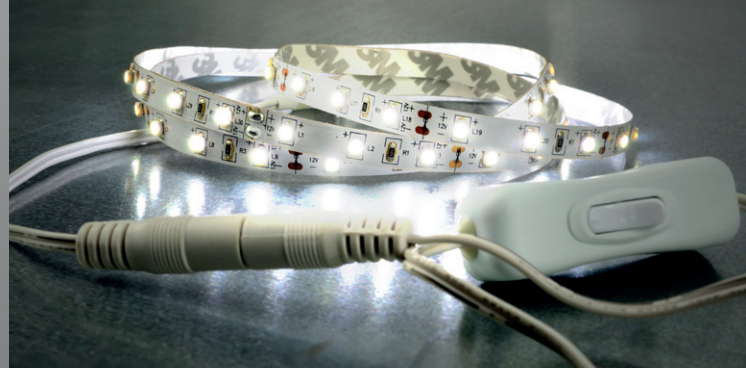

... alle 10 cm kürzbar und selbstklebend

SMD3528

LED STRIP 1 m

WARM-WEISS MIT EIN/AUS-SCHALTER

Atmosphärische Beleuchtung auf Knopfdruck!

Dieser 1 Meter lange LED Streifen wird über das beiliegende Netzteil betrieben. Direkt am Kabel befindet sich ein großer Kippschalter, wie er auch bei vielen Nachttisch- oder Schreibtischlampen verwendet wird. Sie benötigen keine Fernbedienung, keine Batterien, kein Befestigungsmaterial: Einfach den selbstklebenden Streifen anbringen, einstecken, fertig. Durch die hohe Flexibilität und die Silikonummantelung sind die Anwendungsmöglichkeiten sehr weit gefächert. Der LED Strip eignet sich z.B. perfekt als Nachtlcht, als indirekte Beleuchtung unter dem Bett, als Regalbeleuchtung oder hinter dem Flachbild-TV.

60 warm-weiße LEDs sorgen für eine gemütliche Atmosphäre. Der EIN/AUS-Schalter befindet sich direkt am Kabel. Alle 10 cm kann der Streifen gekürzt werden.

X4-LIFE

Änderungen und Irrtümer vorbehalten | © Alle Rechte vorbehalten |
 Importeur: lived non food GmbH | Donaustraße 20 | D-38120 Braunschweig |
 E-Mail: info@lived-non-food.de | Fax: +49 (0) 531 224 356-11 |
Telefon: +49 (0) 531 224 356-10 Montag – Freitag, 8:00 – 18:00 Uhr
 (zum Ortstarif innerhalb Deutschland)

STAUB- UND WASSER-
GESCHÜTZT NACH **IP65**

+ EIGENSCHAFTEN

- LED-Streifen mit EIN/AUS-Schalter in 1 m Länge
- Mit 60 warm-weißen LEDs
- Silikonummantelung zum Schutz vor Staub und Wasserspritzern
- Alle 10 cm kürzbar
- Selbstklebend

+ TECHNISCHE DATEN

- Länge 1 m + Zuleitung
- LED Typ SMD3528
- Stromversorgung über beiliegendes Netzteil
- Schutzklasse LED-Streifen: IP65

+ LIEFERUMFANG

- LED Strip 1 m
- Zuleitung mit EIN/AUS-Schalter
- Netzteil
- Bedienungsanleitung